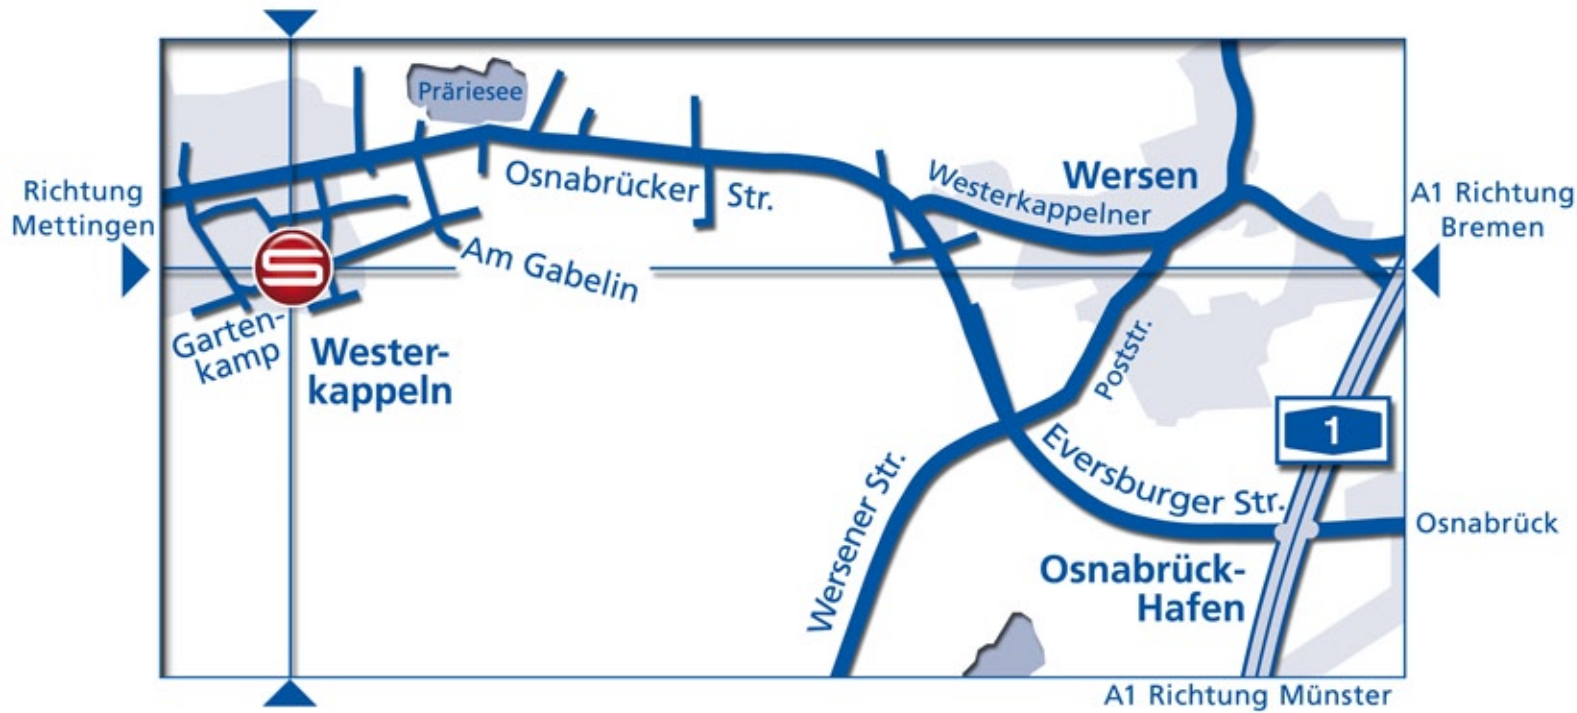

Anfahrt SCHMEDES-Westerkappeln

- von der A1 kommend:
- bei AS Osnabrück-Hafen (71) halb rechts abfahren auf L595 ,
Beschilderung Osnabrück-Hafen/ Westerkappeln/ Lotte-Wersen
- auf die L595, Richtung Westerkappeln
- nach ca. 3.8 km in Westerkappeln links in den Gartenkamp abbiegen
- nach weiteren ca. 200 m rechts abbiegen
- die Schmedes Folienproduktion liegt links vor Ihnen!